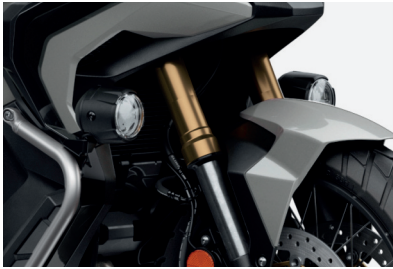

KOMFORT

FRONT-LED-NEBELLAMPEN-EASY PAKET INKL. MONTAGE-KIT

08ESY-MKT-FL21
CHF 419.00

Dieses Set mit zwei zusätzlichen LED-Frontscheinwerfern (11W) erhöht die Sichtbarkeit für den oder die Fahrer und machen sie für andere Verkehrsteilnehmer leichter zu erkennen. Direkt mit dem Lenkerschalter zu bedienen; Status wird beim Aktivieren auf dem TFT-Monitor angezeigt. Das Montage-Kit zur Befestigung der Nebellampen ist im Lieferumfang enthalten. Die Montage erfolgt am Front-Sturzbügel (separat erhältlich).